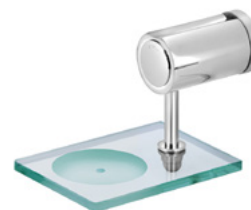

**Ducha Higiênica Com
Registro Sem Derivação
1984 ¼ Volta**
VAB484WWB

----- ACESSÓRIOS ▾

**Toalheiro Barra 60 cm 2040
Mônaco C40**
VAB940CWB

Cabide 2060 Mônaco C40
VAB960CWB

**Saboneteira Pared 2010
Mônaco C40**
VAB910CWC