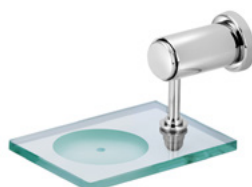

Prateleira 2030 Orion C37
VAB630CWC

Toalheiro Argola 2050 Orion C37
VAB650CWB

Toalheiro Barra 60 cm 2040 Orion C37
VAB640CWB

Cabide 2060 Orion C37
VAB660CWB

Cabide Duplo 2060-1 Orion C37
VAB661CWB

Saboneteira Parede 2010 Orion C37
VAB610CWB
VAB640CWB